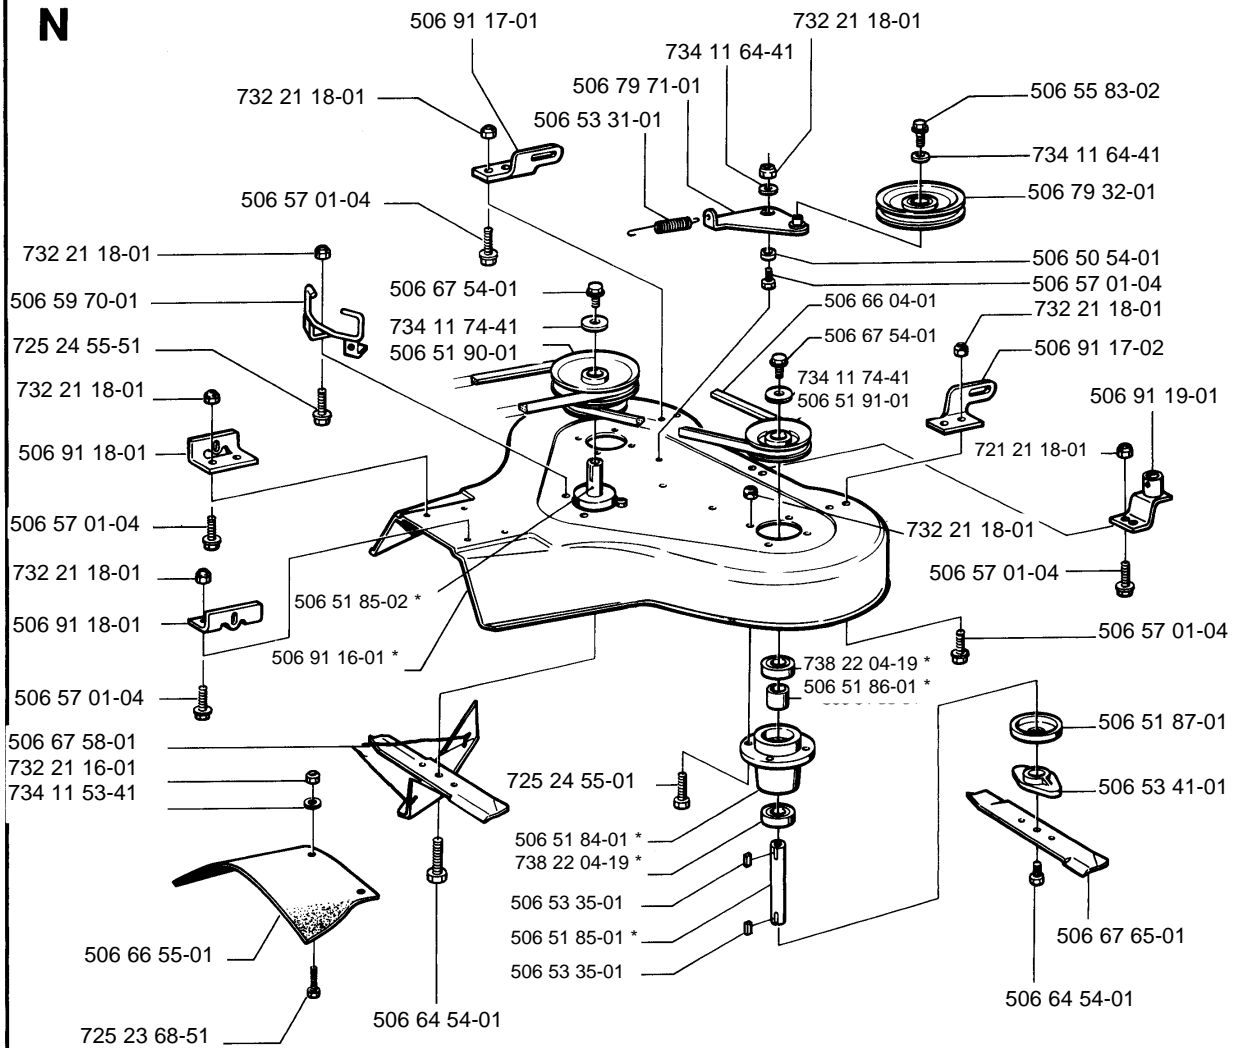

N

* compl.506 53 34-01Yttre. Outer. Exterior. Äusser. Ulko.
* compl.506 53 34-01Mitten. Centre. Centre. Zentrum. Keski.