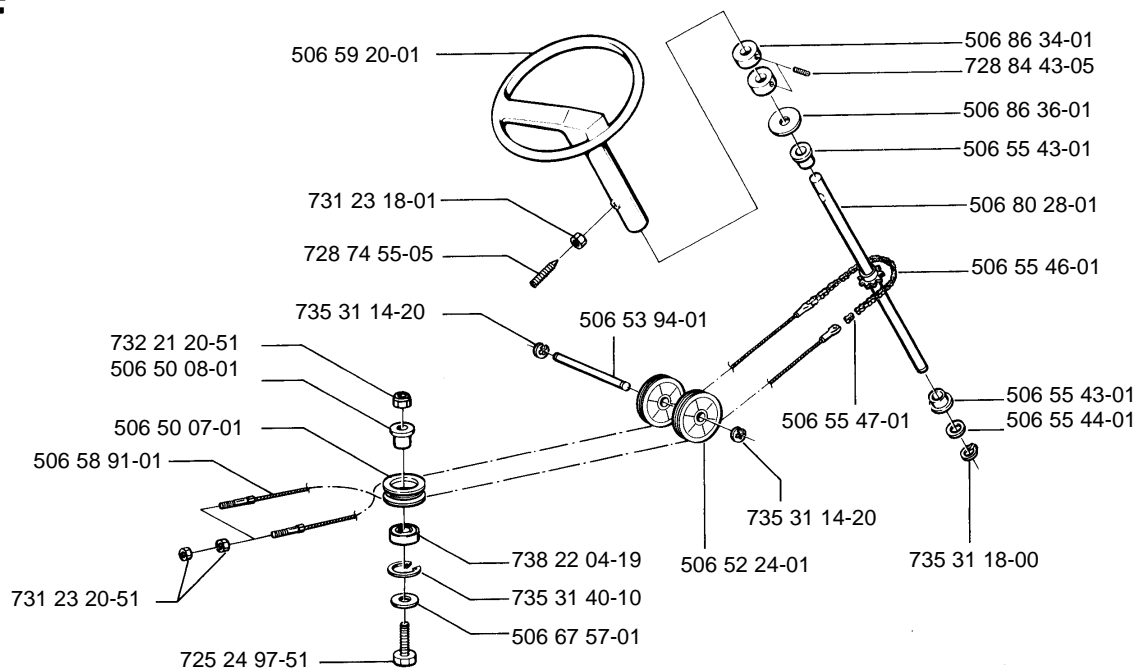

H Husqvarna

1994 -05- 1.0

Rider

850-10/12/12,5K

1.1994

Spare parts

Ersatzteile

Pièces détachées

Ersätter

106 23 46-63

A

B

E**F**

G

(10) = 10 hp B & S
 (12) = 12 hp B & S
 (12,5 K) = 12,5 hp Kawasaki

H