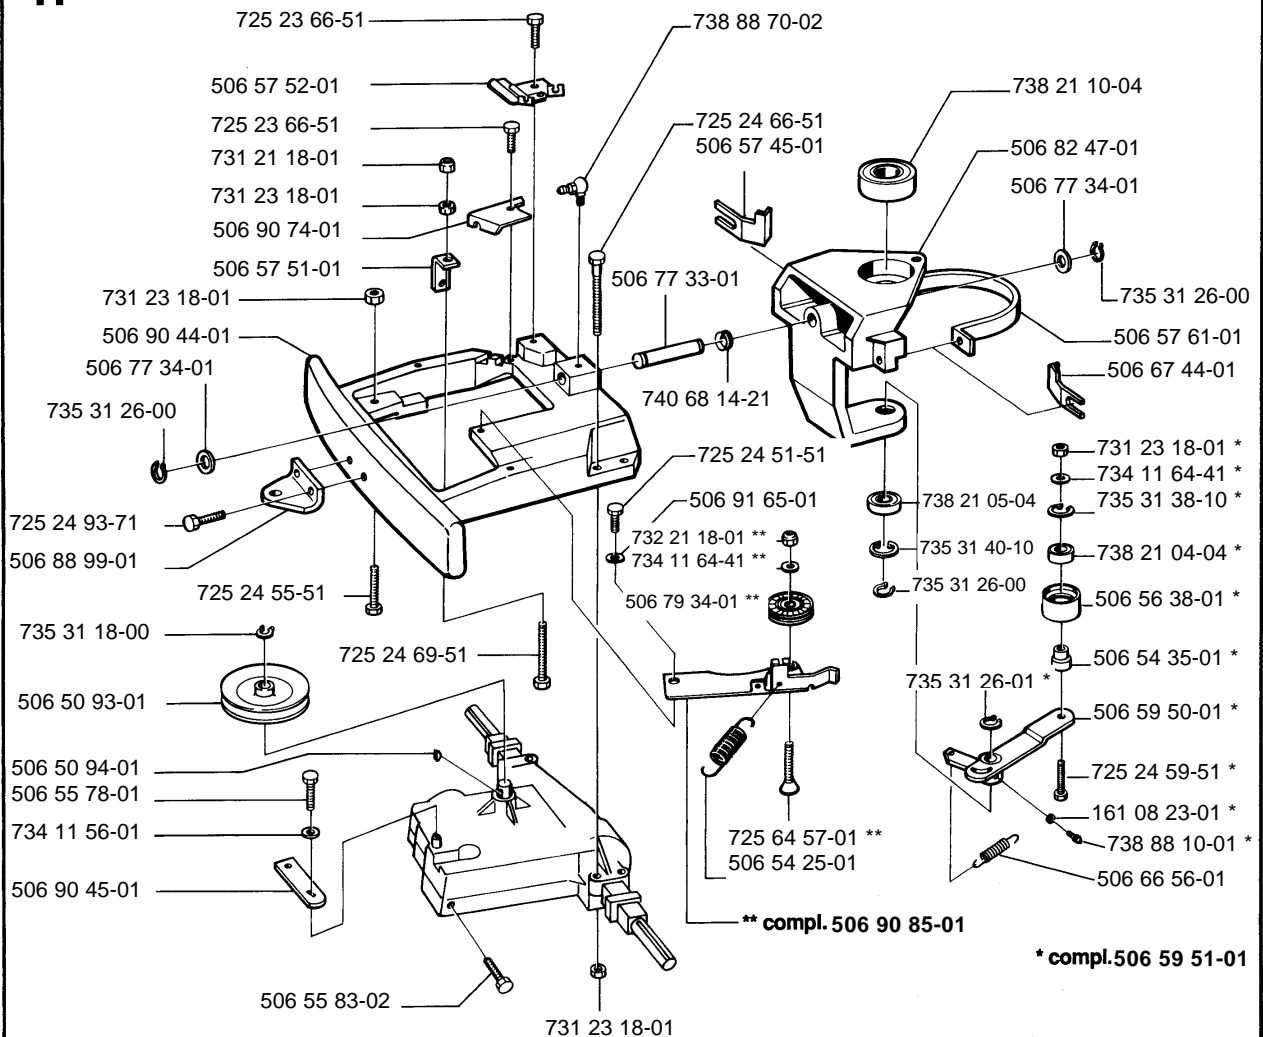

H Husqvarna

1994 -05- 1.0

Rider

850-10/12/12,5K

1.1994

Spare parts

Ersatzteile

Pièces détachées

Ersätter

106 23 46-63

A

B

E**F**

G

(10) = 10 hp B & S
 (12) = 12 hp B & S
 (12,5 K) = 12,5 hp Kawasaki

H