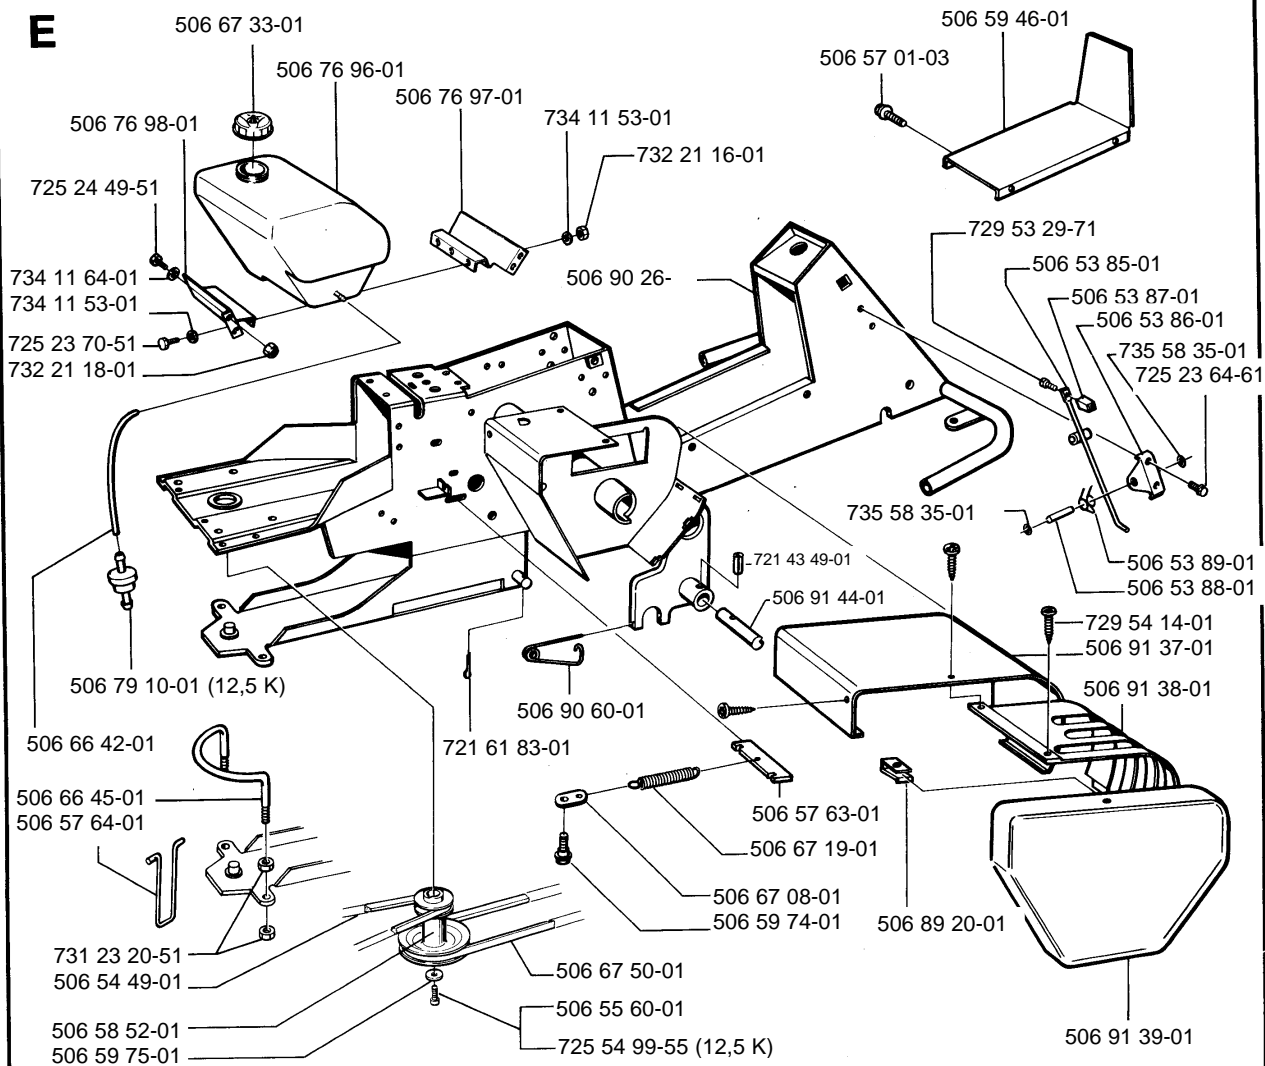

H Husqvarna

1994 -05- 1.0

Rider

850-10/12/12,5K

1.1994

Spare parts

Ersatzteile

Pièces détachées

Ersätter

106 23 46-63

A

B

E**F**

G

(10) = 10 hp B & S
 (12) = 12 hp B & S
 (12,5 K) = 12,5 hp Kawasaki

H